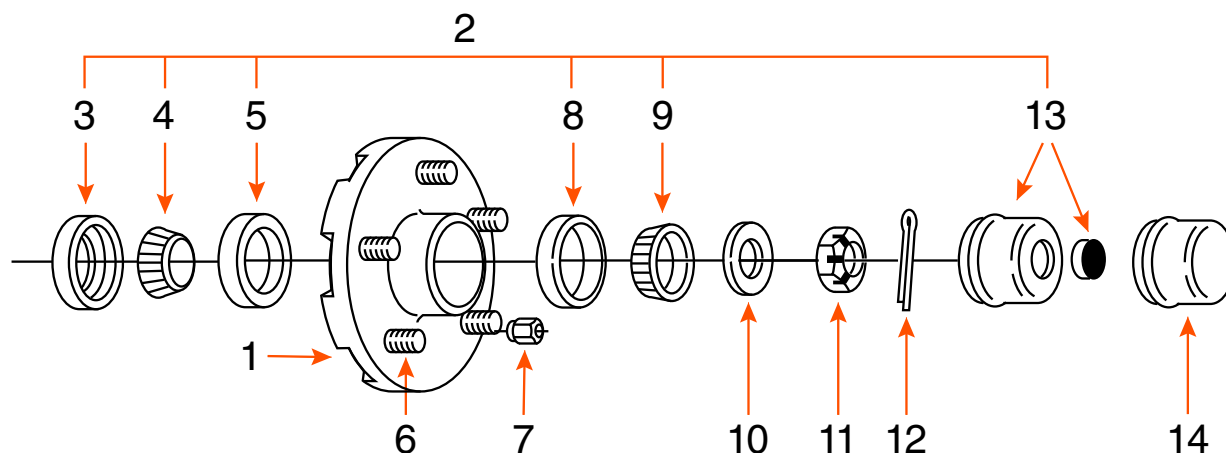

MOYEU 5 GOUJONS (COMPLET) EN BOÎTE / 5 STUDS HUB (KIT) IN BOX

TYPE	CAPACITÉ CAPACITY	BOLT CIRCLE	ROUE WHEEL	MARQUE BRAND
GRAISSE / GREASE	2K	5 SUR 4,5" / 5 ON 4,5"	10" - 15"	

COMPOSANTE COMPONENT	DESCRIPTION	PRODUIT PRODUCT
1	MOYEU 6 1/2" HUB	FRH5 13 1
2	ENSEMBLE DE ROULEMENT / BEARING KIT	ROUL1XS
3	JOINT D'ÉTANCHÉITÉ / SEAL	1789
4	ROULEMENT INTÉRIEUR 1" INNER BEARING CONE	44643
5	CAGE INTÉRIEURE / INNER BEARING CUP	44610
6	GOUJON À PRESSER 1/2" PRESS IN STUD	7246
7	ÉCROU DE ROUE / WHEEL NUT	60132
8	CAGE EXTÉRIEURE / OUTER BEARING CUP	44610
9	ROULEMENT EXTÉRIEUR 1" OUTER BEARING CONE	44643
10	RONDELLE MANDRIN / SPINDLE WASHER	6052
11	ÉCROU DE MANDRIN / SPINDLE NUT	1150-6*
12	GOUPILLE / COTTER PIN	1151C*
13	BOUCHON «E-Z LUBE» CAP	1446
14	BOUCHON / CAP	1445*